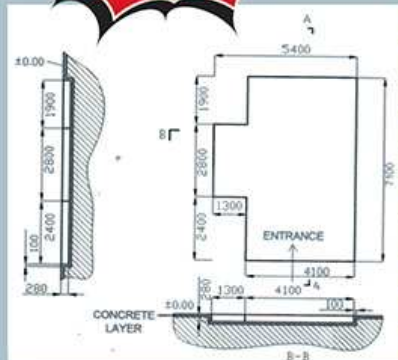

ห้องอบแห้ง อินฟราเรด ขนาดหลังคาสูงพิเศษ (รถตู้หลังคาสูงเข้ากันได้)

Outside dimension	7000X5200X3200 mm (LxWxH)
Inside dimension	6900X3900X2600 mm (LxWxH)
Front gate	Aluminum alloy edge 2900X2500 mm (LxW)
Working door	EPS panel,700x1800 mm (WxH)
Wall panel	50mm EPS flame retardant insulation board,color steel plate thickness 0.35 mm
Base system	High quality convex steel welding structure, features two rows of 30X4 mm grille and 3 rows of diamond plate with surface rust treatment
Exhaust system	Inlet 3kwx2 sets 9,400-11,000 m/h,YDW fan ,outlet 4kwx1 set 10,000-13,000 m/h ,YDW fan
Lighting system	LED high quality lamp, 3 pcsx16wx8 sets
Heating system	Long-wave infrared lamp, triple tube, 24 kw in total
Electronic control system	lighting, painting,baking,temperature setting,time setting temperature alarm,emergency stop