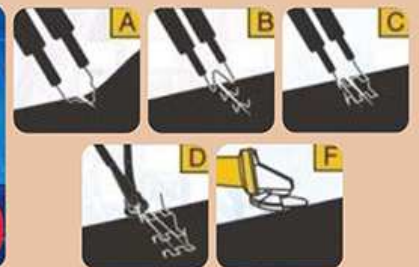

เส้นเชื่อมกันชน PP, ABS, PE, PVC

PP

- ลวด PP สีครีมกลม 3 มิล
- ลวด PP สีครีมกลม 3 มิล
- ลวด PP สีครีมกลม 5 มิล
- ลวด PP สีครีม สามเหลี่ยม 4x2 มิล
- ลวด PP สีครีม สามเหลี่ยม 5x3 มิล
- ลวด PP สีครีม สามเหลี่ยม 6x4 มิล
- ลวด PP สีครีม สามเหลี่ยม 7x5 มิล
- ลวด PP สีครีม กุ้ 3x6 มิล
- ลวด PP สีขาวขุ่นกลม 3 มิล
- ลวด PP สีขาวขุ่นกลม 4 มิล
- ลวด PP สีขาวขุ่น สามเหลี่ยม 5x3 มิล
- ลวด PP สีขาวขุ่น สามเหลี่ยม 6x4 มิล

100
ค.แวน

กก.ล: **1,700** บาท

ABS

100
ค.แวน

กก.ล: **2,100** บาท

PE

สีดำ,ขาว

100
ค.แวน

กก.ล: **2,100** บาท

PVC

สีฟ้า,เทา,ใส,จาเซ้ง

100
ค.แวน

กก.ล: **2,100** บาท

100
ค.แวน

เครื่องเชื่อม
กันชนพลาสติก

0%
3 เดือน

5,990
บาท

5
ค.แวน

ลวดสำหรับเชื่อมกันชน
แพค 100 ชิ้น

200
บาท

ปืนเป่าลมร้อน สำหรับเชื่อมกันชน
จากประเทศสวิตเซอร์แลนด์

made in
Switzerland

เครื่องเป่าลมร้อน LEISTER

500
ค.แวน

24,900
บาท

70
ค.แวน

หัวจี้

3,690
บาท

70
ค.แวน

หัวป้อนลวด

3,690
บาท

600
ค.แวน

เครื่องเป่าลมร้อน LEISTER
+หัวมาตรฐาน+หัวจี้

ชุดล:
29,900
บาท