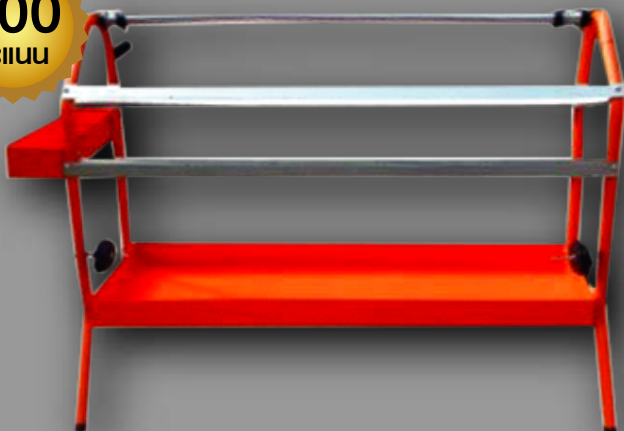

เคลือบมัน 50 แกรม

ขนาด	ราคา	ค.ม.
21 ซม. x 300 ม.	315	15
45 ซม. x 300 ม.	675	35
60 ซม. x 300 ม.	900	45
90 ซม. x 300 ม.	1,350	65

500
ค.ม.