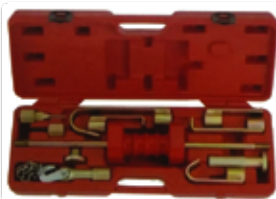

10pc 12LBS Klocker set
ชุดเครื่องมือกระตุกซุ่มล้อ 12LBS + ตัวช่วยดึง 12 ชิ้น