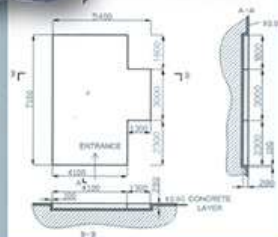

ห้องอบแห้ง อินฟราเรด

รับประกัน 1 ปี

Standard economic type accessories

Aluminum alloy with heat radiation hole electric heating

YDW fan

50mm rock wool board

Steel grid

ห้องอบแห้ง อินฟราเรด ขนาดใหญ่พิเศษ (รถตู้หลังคาสูงเข้ากันได้)