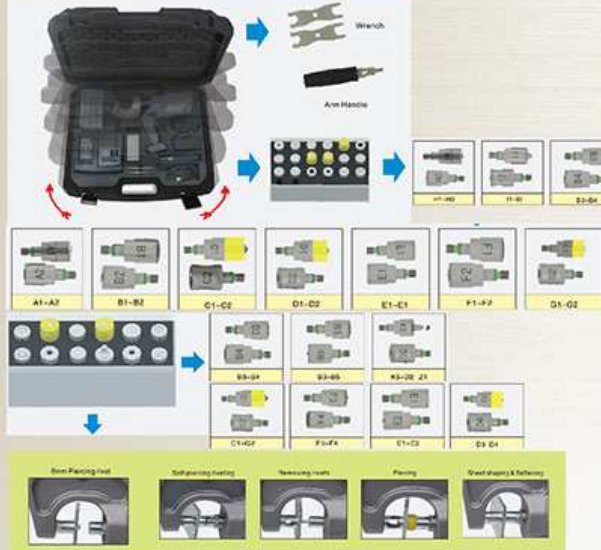

เครื่องมือ ALUMINIUM สำหรับงานตัวถัง

เครื่องทระตุก
ตัวถังรถยนต์อลูมิเนียม

FY 1605T

Input Voltage : AC 220V/
1ph 50/60Hz
Rated Power : 15kW
Fuse : 4-10A
No-load Voltage : 60-200V
Dimensions : 72X60X155 cm.
Weight : 52 kg.

0%
4 เดือน

เครื่องทระตุก
ตัวถังรถยนต์อลูมิเนียม

FY 208

Input Voltage : AC 230V/1ph
or 400V/3 ph 50/60Hz
Rated Input Power : 10kW
Rated Input Current : 15A
Welding Current : 35A-310A
Duty Cycle : 100% (220A)-65% (300A)
Dimensions :
Weight : 85 kg.

0%
6 เดือน

เครื่องเชื่อม CO2
ตัวถังอลูมิเนียม

FY 6350

Input Voltage : AC 220V/1ph 50
or 380V/3 ph 50/60Hz
Rated Input Power : 8kW
Rated Input Current : 12A
Welding Current : 35A-260A
Duty Cycle : 100% (200A)-65% (260A)
Dimensions : 93X35X83 cm.
Weight : 88 kg.

0%
4 เดือน

เครื่องเชื่อม CO2
ตัวถังอลูมิเนียม

FY 1655T

Input Voltage : AC 220V/
1ph 50/60Hz
Rated Power : 3kW
Fuse : 4A
No-load Voltage : 50-150V
Dimensions : 53X60X164 cm.
Weight : 12 kg./20kg.

0%
6 เดือน

69,900
บาท

89,900
บาท

69,900
บาท

99,900
บาท

2,400
บาท

0%
6 เดือน

เครื่องยิงริ้วทสำหรับตัวถังอลูมิเนียม

Input Voltage : AC 220V/
Battery Voltage : 18V
Pressure : 60KN
Stroke : 30mm
Cycle Time : 3-6s
Charging Time : 2 hours
Operation Method : Electric Hydraulic
Weight : 3KG

119,900
บาท

Choose appropriate rivets according to specific car models (optional)

Self-piercing rivet	3.3 x 3.5mm
Self-piercing rivet	3.3 x 4.0mm
Self-piercing rivet	3.3 x 5.0mm
Self-piercing rivet	3.3 x 6.0mm
Self-piercing rivet	5.3 x 4.0mm
Self-piercing rivet	5.3 x 5.0mm
Self-piercing rivet	5.3 x 6.0mm
Self-piercing rivet	5.3 x 6.5mm
Self-piercing rivet	5.3 x 7.0mm
Countersunk piercing rivet	5.3 x 7.5mm
Countersunk piercing rivet	5.7 x 7.8mm
Countersunk piercing rivet	5.7 x 9.0mm
Countersunk piercing rivet	5.7 x 10.1mm
Countersunk piercing rivet	5.7 x 11.5mm