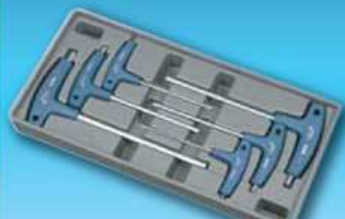

ชุดหกเหลี่ยมตัว T 6 ชิ้น

WS Code	Model	Description	จำนวน	รหัส	ราคา/ชุด
JE060913	TP-6C	ชุดหกเหลี่ยมตัว T 6 ชิ้น	1 ชุด	40	1,110