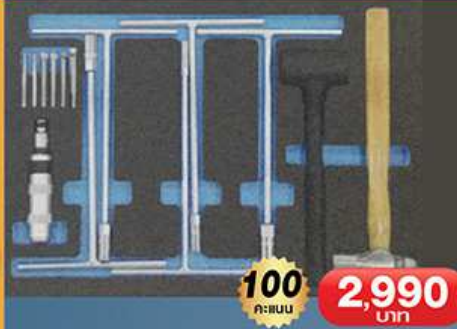

400
กะโหลก

ตู้เครื่องมือ
ขนาด 800x500x1,000 มม

7,990
บาท

450
กะโหลก

ตู้เครื่องมือ
ขนาด 750x500x1,030 มม

8,990
บาท

800
กะโหลก

ตู้เครื่องมือ
ขนาด 750x500x1,030 มม

15,990
บาท

100
กะโหลก

2,990
บาท

200
กะโหลก

4,990
บาท

240
กะโหลก

5,990
บาท

280
กะโหลก

6,990
บาท

300
กะโหลก

7,990
บาท

360
กะโหลก

8,990
บาท

180
กะโหลก

4,490
บาท

200
กะโหลก

5,290
บาท

220
กะโหลก

5,990
บาท

300
กะโหลก

7,990
บาท

300
กะโหลก

7,990
บาท

360
กะโหลก

8,990
บาท