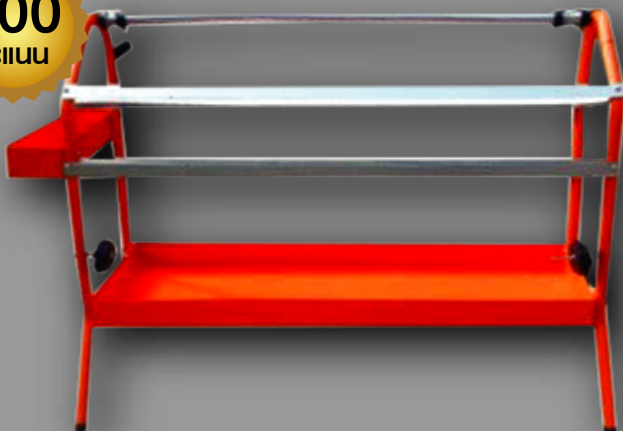

เคลือบมัน 50 แกรม

ขนาด	ราคา	ค.ม.
21 ซม. x 300 ม.	315	15
45 ซม. x 300 ม.	675	35
60 ซม. x 300 ม.	900	45
90 ซม. x 300 ม.	1,350	65

500
ค.ม.