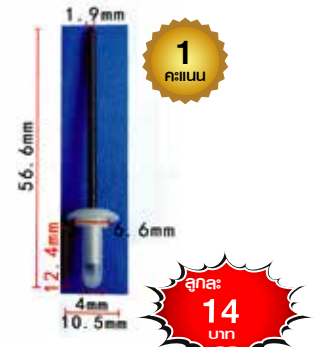

Steel Mandrel Aluminum Rivet With Plastic Cap