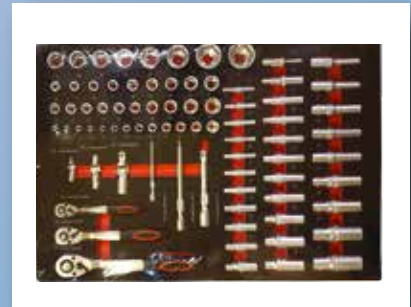

ตู้เครื่องมือ 7 ชั้น

พร้อมเครื่องมือ 6 ภาค

ขนาด 70cm x 46cm x 87cm

500
คะแนน

0%
6 เดือน

ชุด:
49,900
บาท