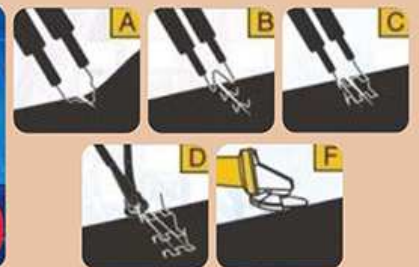

เส้นเชื่อมกันชน PP, ABS, PE, PVC

PP

- ลวด PP สีครีมกลม 3 มิล
- ลวด PP สีครีมกลม 3 มิล
- ลวด PP สีครีมกลม 5 มิล
- ลวด PP สีครีม สามเหลี่ยม 4x2 มิล
- ลวด PP สีครีม สามเหลี่ยม 5x3 มิล
- ลวด PP สีครีม สามเหลี่ยม 6x4 มิล
- ลวด PP สีครีม สามเหลี่ยม 7x5 มิล
- ลวด PP สีครีม กุ้ 3x6 มิล
- ลวด PP สีขาวขุ่นกลม 3 มิล
- ลวด PP สีขาวขุ่นกลม 4 มิล
- ลวด PP สีขาวขุ่น สามเหลี่ยม 5x3 มิล
- ลวด PP สีขาวขุ่น สามเหลี่ยม 6x4 มิล

100
ค-โบน

กก.ละ **1,700** บาท

ABS

100
ค-โบน

กก.ละ **2,100** บาท

PE

สีดำ,ขาว

100
ค-โบน

กก.ละ **2,100** บาท

PVC

สีฟ้า,เทา,ใส,จาเซ้ง

100
ค-โบน

กก.ละ **2,100** บาท

100
ค-โบน

เครื่องเชื่อม
กันชนพลาสติก

0%
3 เดือน

5,990
บาท

5
ค-โบน

ลวดสำหรับเชื่อมกันชน
แพค 100 ชิ้น

200
บาท

ปืนเป่าลมร้อน สำหรับเชื่อมกันชน
จากประเทศสวิตเซอร์แลนด์

made in
Switzerland
+

เครื่องเป่าลมร้อน LEISTER

500
ค-โบน

24,900
บาท

หัวจี้

70
ค-โบน

3,690
บาท

70
ค-โบน

หัวป้อนลวด

3,690
บาท

600
ค-โบน

ชุดล-
เครื่องเป่าลมร้อน LEISTER
+หัวมาตรฐาน+หัวจี้

29,900
บาท