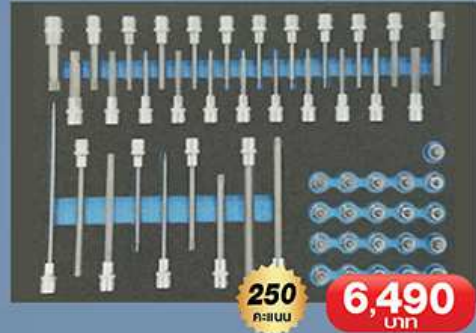

8,990
บาท

190
סט:מס
4,790
חב

180
סט:מס
4,690
חב

200
סט:מס
4,990
חב

210
סט:מס
5,390
חב

220
סט:מס
5,690
חב

200
סט:מס
5,790
חב

250
סט:מס
6,490
חב