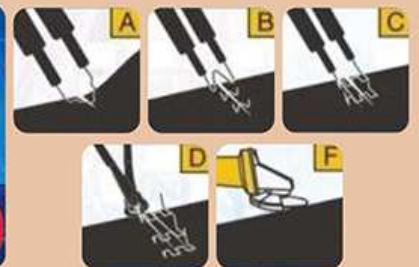

5,990
บาท

5
ค-โบน

ลวดสำหรับเชื่อมกันชน
แพค 100 ชิ้น

200
บาท

ปืนเป่าลมร้อน สำหรับเชื่อมกันชน
จากประเทศสวิตเซอร์แลนด์

made in
Switzerland

เครื่องเป่าลมร้อน LEISTER

500
ค-โบน